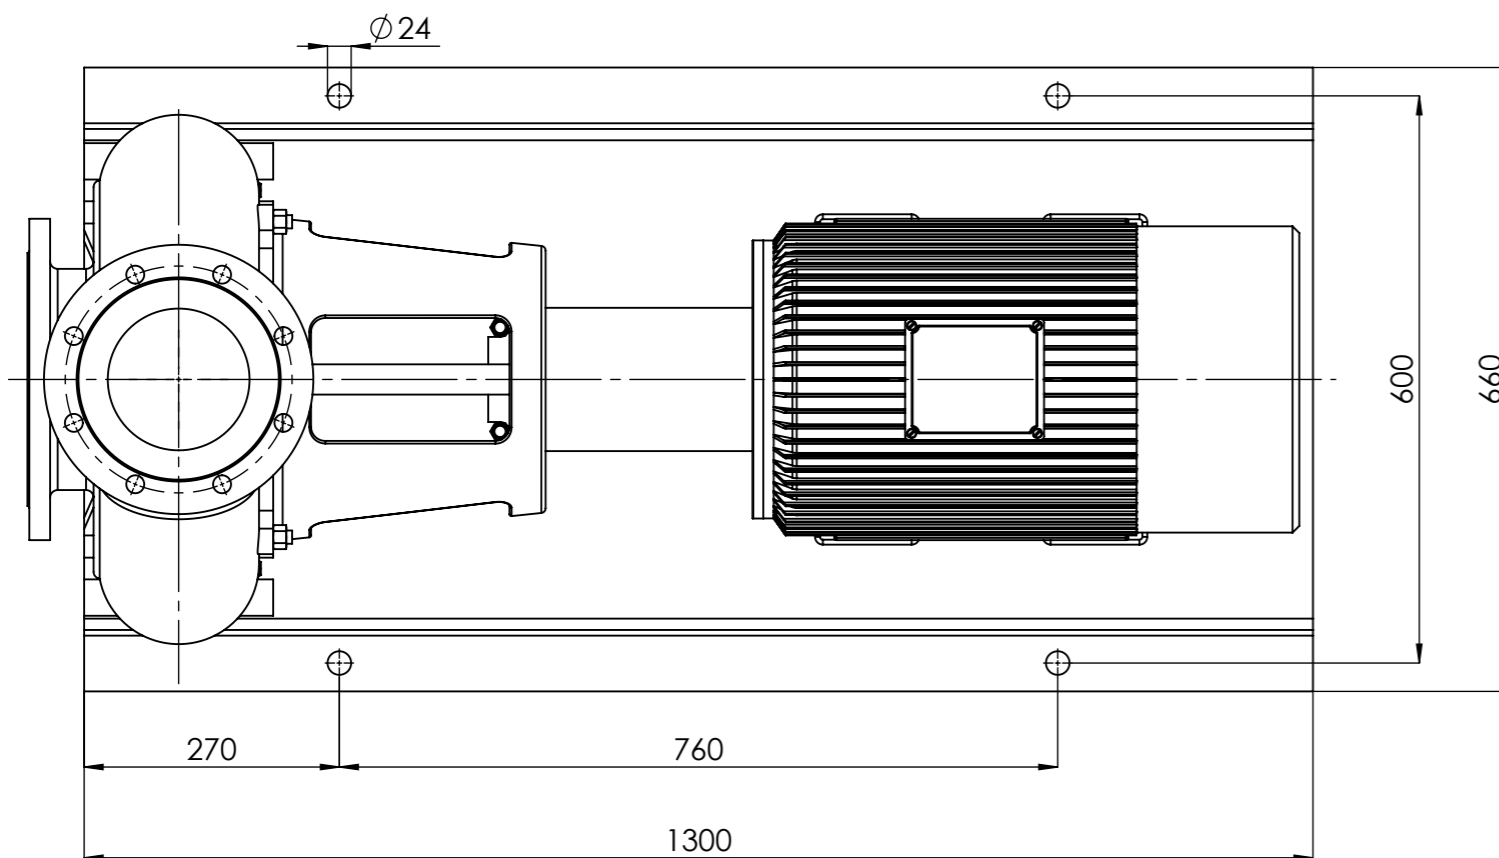

NHVe.150-250 [22,0 kW] n= 1450 obr/min

NHVe.150-250	22,0kW/1450 rpm	 Grudziądz Ul. Droga Jeziorna 8
	160-4	