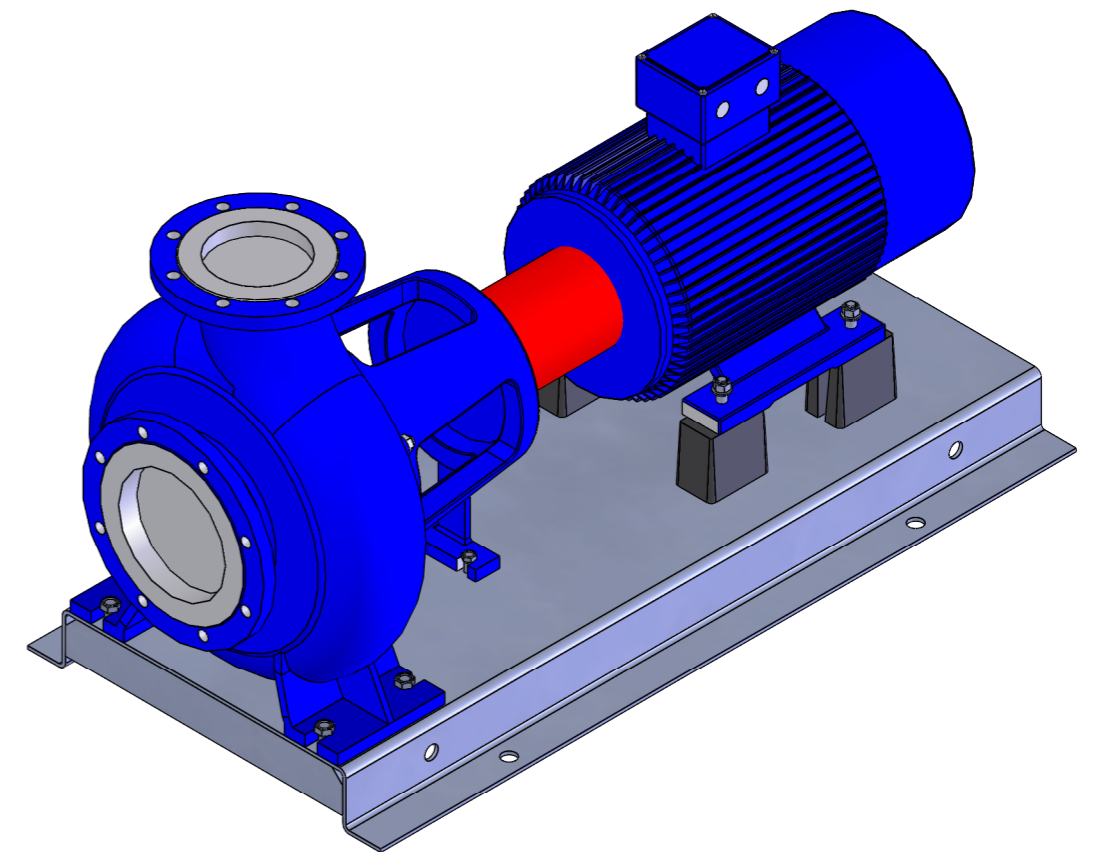

NHVe.150-250 [22,0 kW] n= 1450 obr/min

NHVe.150-250	22,0kW/1450 rpm	 Grudziądz Ul. Droga Jeziorna 8
	160-4	