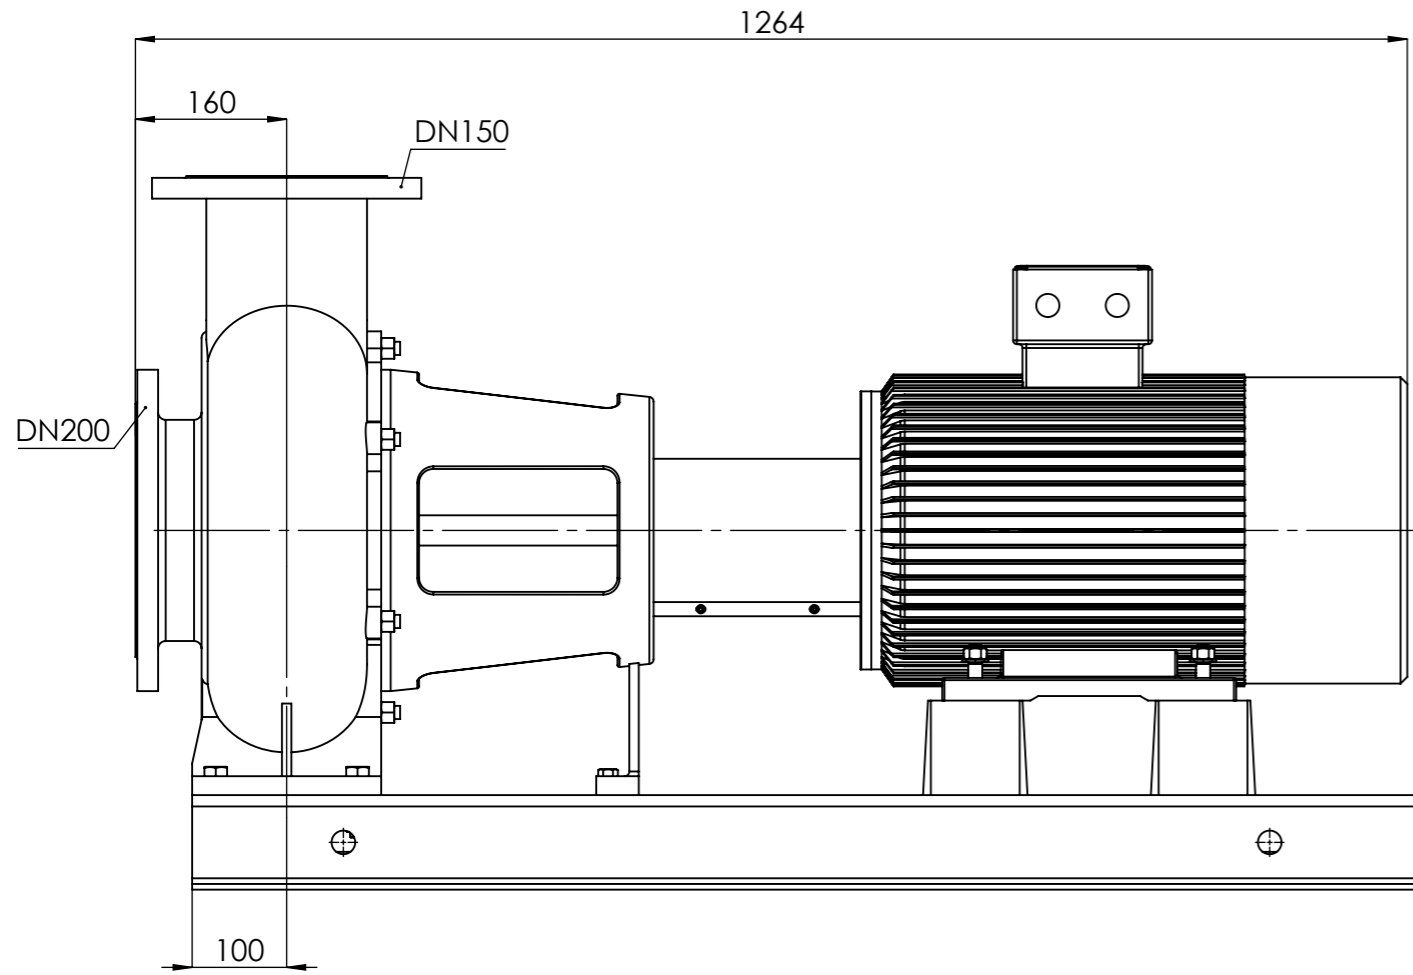

NHVe.150-250 [22,0 kW] n= 1450 obr/min

NHVe.150-250	22,0kW/1450 rpm	 Grudziądz Ul. Droga Jeziorna 8
	160-4	