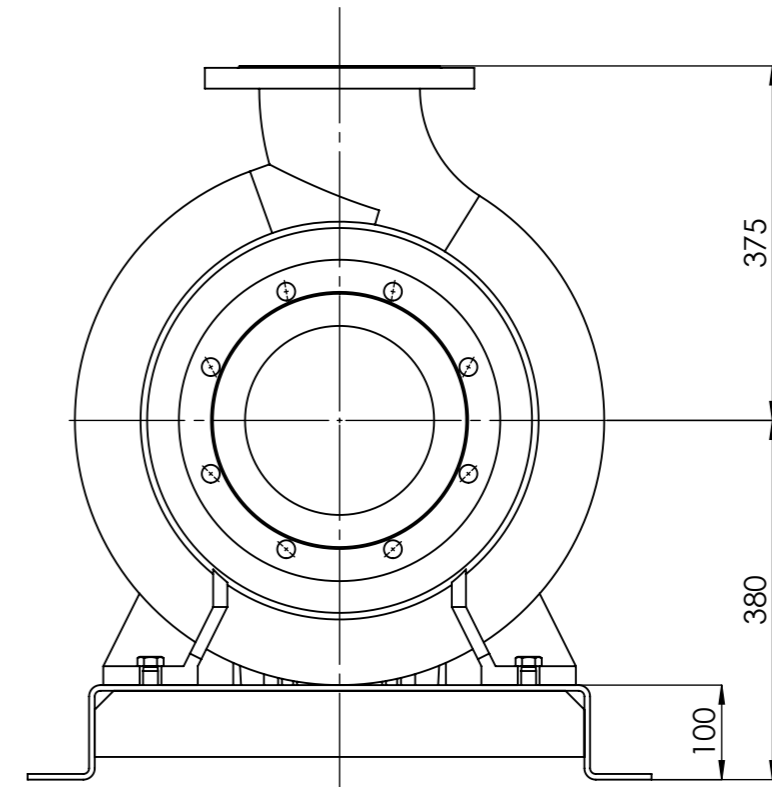

NHVe.150-250 [22,0 kW] n= 1450 obr/min

NHVe.150-250	22,0kW/1450 rpm	 Grudziądz Ul. Droga Jeziorna 8
	160-4	